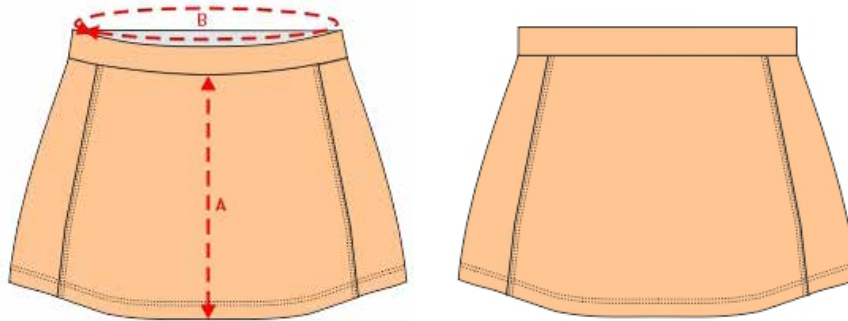

## DAMEN

Größe	XXS	XS	S	M	L	XL	XXL	3XL	4XL
A (Länge)	61,5	62,5	64	66	67,5	69	71	72,5	75
B (Weite)	40	42	44	47	50	53	56	59	61
C (Ärmel)	16,5	17	17	17,5	18,5	19	19,5	20	20,5

## HERREN

Größe	XXS	XS	S	M	L	XL	XXL	3XL	4XL
A (Länge)	66,5	68	70	71,5	73,5	75	76,5	78,5	80
B (Weite)	43	46	49	52	55	58	61	64	67
C (Ärmel)	19,5	20	20,5	21	21,5	22	22,5	23	23,5

# GRÖSSENTABELLE

Skort

DAMEN

Größe	XS	S	M	L	XL	XXL	3XL
A (Länge)	30	31	32	33	34	35	36
B (Bundumfang)	62	66	70	74	78	82	86

Maßangaben in cm.  
Maßangaben können abweichen um +/- 5 %