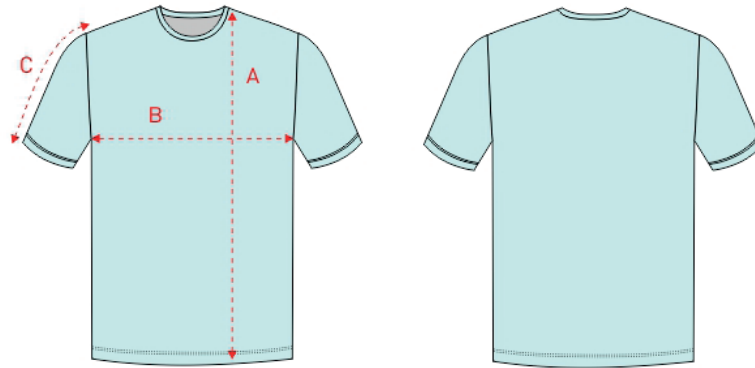

# GRÖSSENTABELLE

Laufshirt

## DAMEN

Größe	XXS	XS	S	M	L	XL	XXL	3XL	4XL
A (Länge)	61,5	62,5	64	66	67,5	69	71	72,5	75
B (Weite)	40	42	44	47	50	53	56	59	61
C (Ärmel)	16,5	17	17	17,5	18,5	19	19,5	20	20,5

## HERREN

Größe	XXS	XS	S	M	L	XL	XXL	3XL	4XL
A (Länge)	66,5	68	70	71,5	73,5	75	76,5	78,5	80
B (Weite)	43	46	49	52	55	58	61	64	67
C (Ärmel)	19,5	20	20,5	21	21,5	22	22,5	23	23,5

# GRÖSSENTABELLE

Skort

DAMEN

Größe	XS	S	M	L	XL	XXL	3XL
A (Länge)	30	31	32	33	34	35	36
B (Bundumfang)	62	66	70	74	78	82	86

Maßangaben in cm.  
Maßangaben können abweichen um +/- 5 %