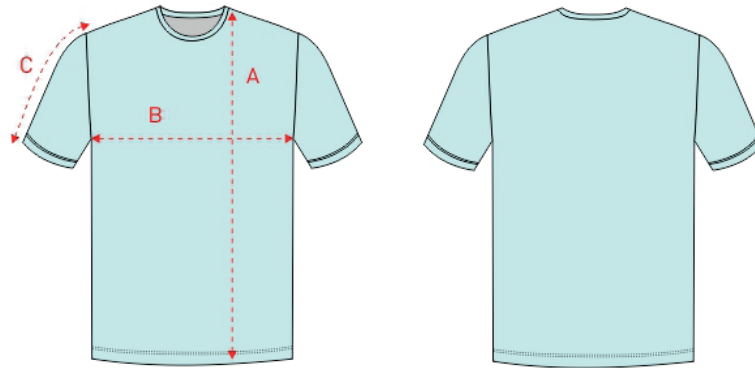

GRÖSSENTABELLE

Laufshirt

DAMEN

Größe	XXS	XS	S	M	L	XL	XXL	3XL	4XL
A (Länge)	61,5	62,5	64	66	67,5	69	71	72,5	75
B (Weite)	40	42	44	47	50	53	56	59	61
C (Ärmel)	16,5	17	17	17,5	18,5	19	19,5	20	20,5

HERREN

Größe	XXS	XS	S	M	L	XL	XXL	3XL	4XL
A (Länge)	66,5	68	70	71,5	73,5	75	76,5	78,5	80
B (Weite)	43	46	49	52	55	58	61	64	67
C (Ärmel)	19,5	20	20,5	21	21,5	22	22,5	23	23,5

GRÖSSENTABELLE

Multisportshorts

UNISEX

Größe	XS	S	M	L	XL	XXL	3XL	4XL
A (Länge)	46	47	48	49	50	51	52	53
B (Bund)	58	62	66	70	74	78	82	86

Maßangaben in cm.
Maßangaben können abweichen um +/- 5 %