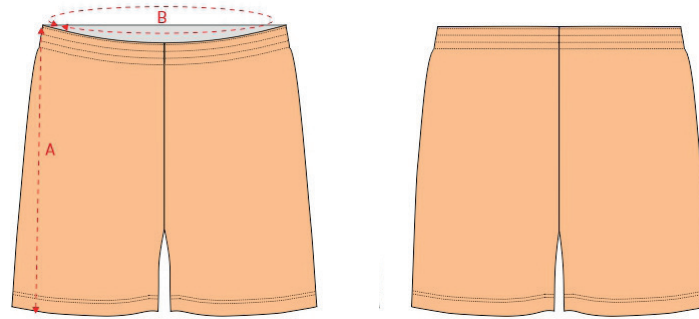

GRÖSSENTABELLE

Laufshirt

DAMEN

Größe	XXS	XS	S	M	L	XL	XXL	3XL	4XL
A (Länge)	61,5	62,5	64	66	67,5	69	71	72,5	75
B (Weite)	40	42	44	47	50	53	56	59	61
C (Ärmel)	16,5	17	17	17,5	18,5	19	19,5	20	20,5

HERREN

Größe	XXS	XS	S	M	L	XL	XXL	3XL	4XL
A (Länge)	66,5	68	70	71,5	73,5	75	76,5	78,5	80
B (Weite)	43	46	49	52	55	58	61	64	67
C (Ärmel)	19,5	20	20,5	21	21,5	22	22,5	23	23,5

GRÖSSENTABELLE

Multisportshorts

UNISEX

Größe	XS	S	M	L	XL	XXL	3XL	4XL
A (Länge)	46	47	48	49	50	51	52	53
B (Bund)	58	62	66	70	74	78	82	86

Maßangaben in cm.
Maßangaben können abweichen um +/- 5 %