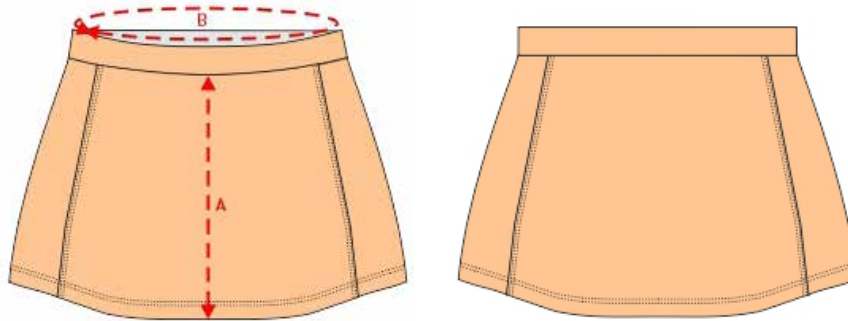

GRÖSSENTABELLE

Multisportshorts

KINDER

Größe	110	116	122	128	134	140	146	152	158	164
A (Länge)	32	33,5	35	36,5	38	39,5	41	42,5	44	45
B (Bundumfang)	43	45	47	49	51	54	57	60	63	66

Maßangaben in cm.
Maßangaben können abweichen um +/- 5 %

GRÖSSENTABELLE

Skort

KINDER

Größe	116	122	128	134	140	146	152	158	164
A (Länge)	25,5	26	26,5	27	27,5	28	28,5	29	29,5
B (Bundumfang)	46	48	50	52	54	56	58	60	62

Maßangaben in cm.
Maßangaben können abweichen um +/- 5 %