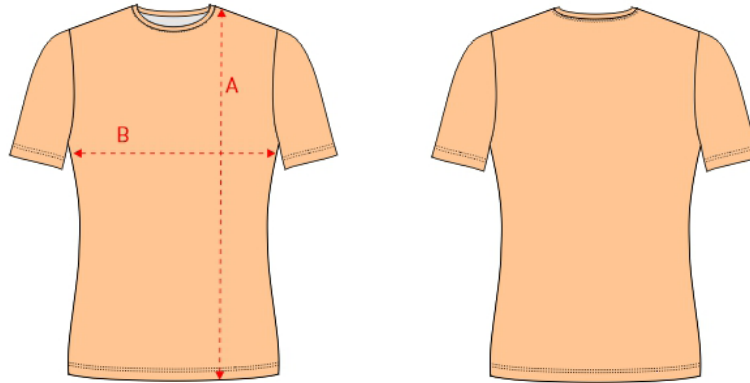

GRÖSSENTABELLE

Laufshirt

KINDER

Größe	98	104	110	116	122	128	134
A (Länge)	37,5	40	42	44	46,5	49	51
B (Weite)	28,5	30	31,5	33	34,5	36	37,5

Größe	140	146	152	158	164	172
A (Länge)	53	55,5	58	60	62,5	65
B (Weite)	39	40,5	42	43,5	45	46,5

GRÖSSENTABELLE

Multisportshorts

KINDER

Größe	110	116	122	128	134	140	146	152	158	164
A (Länge)	32	33,5	35	36,5	38	39,5	41	42,5	44	45
B (Bundumfang)	43	45	47	49	51	54	57	60	63	66

Maßangaben in cm.
Maßangaben können abweichen um +/- 5 %

GRÖSSENTABELLE

Skort

KINDER

Größe	116	122	128	134	140	146	152	158	164
A (Länge)	25,5	26	26,5	27	27,5	28	28,5	29	29,5
B (Bundumfang)	46	48	50	52	54	56	58	60	62

Maßangaben in cm.
Maßangaben können abweichen um +/- 5 %