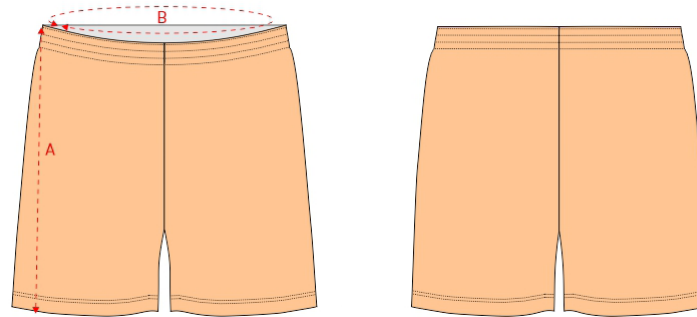

GRÖSSENTABELLE

Laufshirt

KINDER

Größe	98	104	110	116	122	128	134
A (Länge)	37,5	40	42	44	46,5	49	51
B (Weite)	28,5	30	31,5	33	34,5	36	37,5

Größe	140	146	152	158	164	172
A (Länge)	53	55,5	58	60	62,5	65
B (Weite)	39	40,5	42	43,5	45	46,5

GRÖSSENTABELLE

Multisportshorts

KINDER

Größe	110	116	122	128	134	140	146	152	158	164
A (Länge)	32	33,5	35	36,5	38	39,5	41	42,5	44	45
B (Bundumfang)	43	45	47	49	51	54	57	60	63	66

Maßangaben in cm.
Maßangaben können abweichen um +/- 5 %

GRÖSSENTABELLE

Skort

KINDER

Größe	116	122	128	134	140	146	152	158	164
A (Länge)	25,5	26	26,5	27	27,5	28	28,5	29	29,5
B (Bundumfang)	46	48	50	52	54	56	58	60	62

Maßangaben in cm.
Maßangaben können abweichen um +/- 5 %